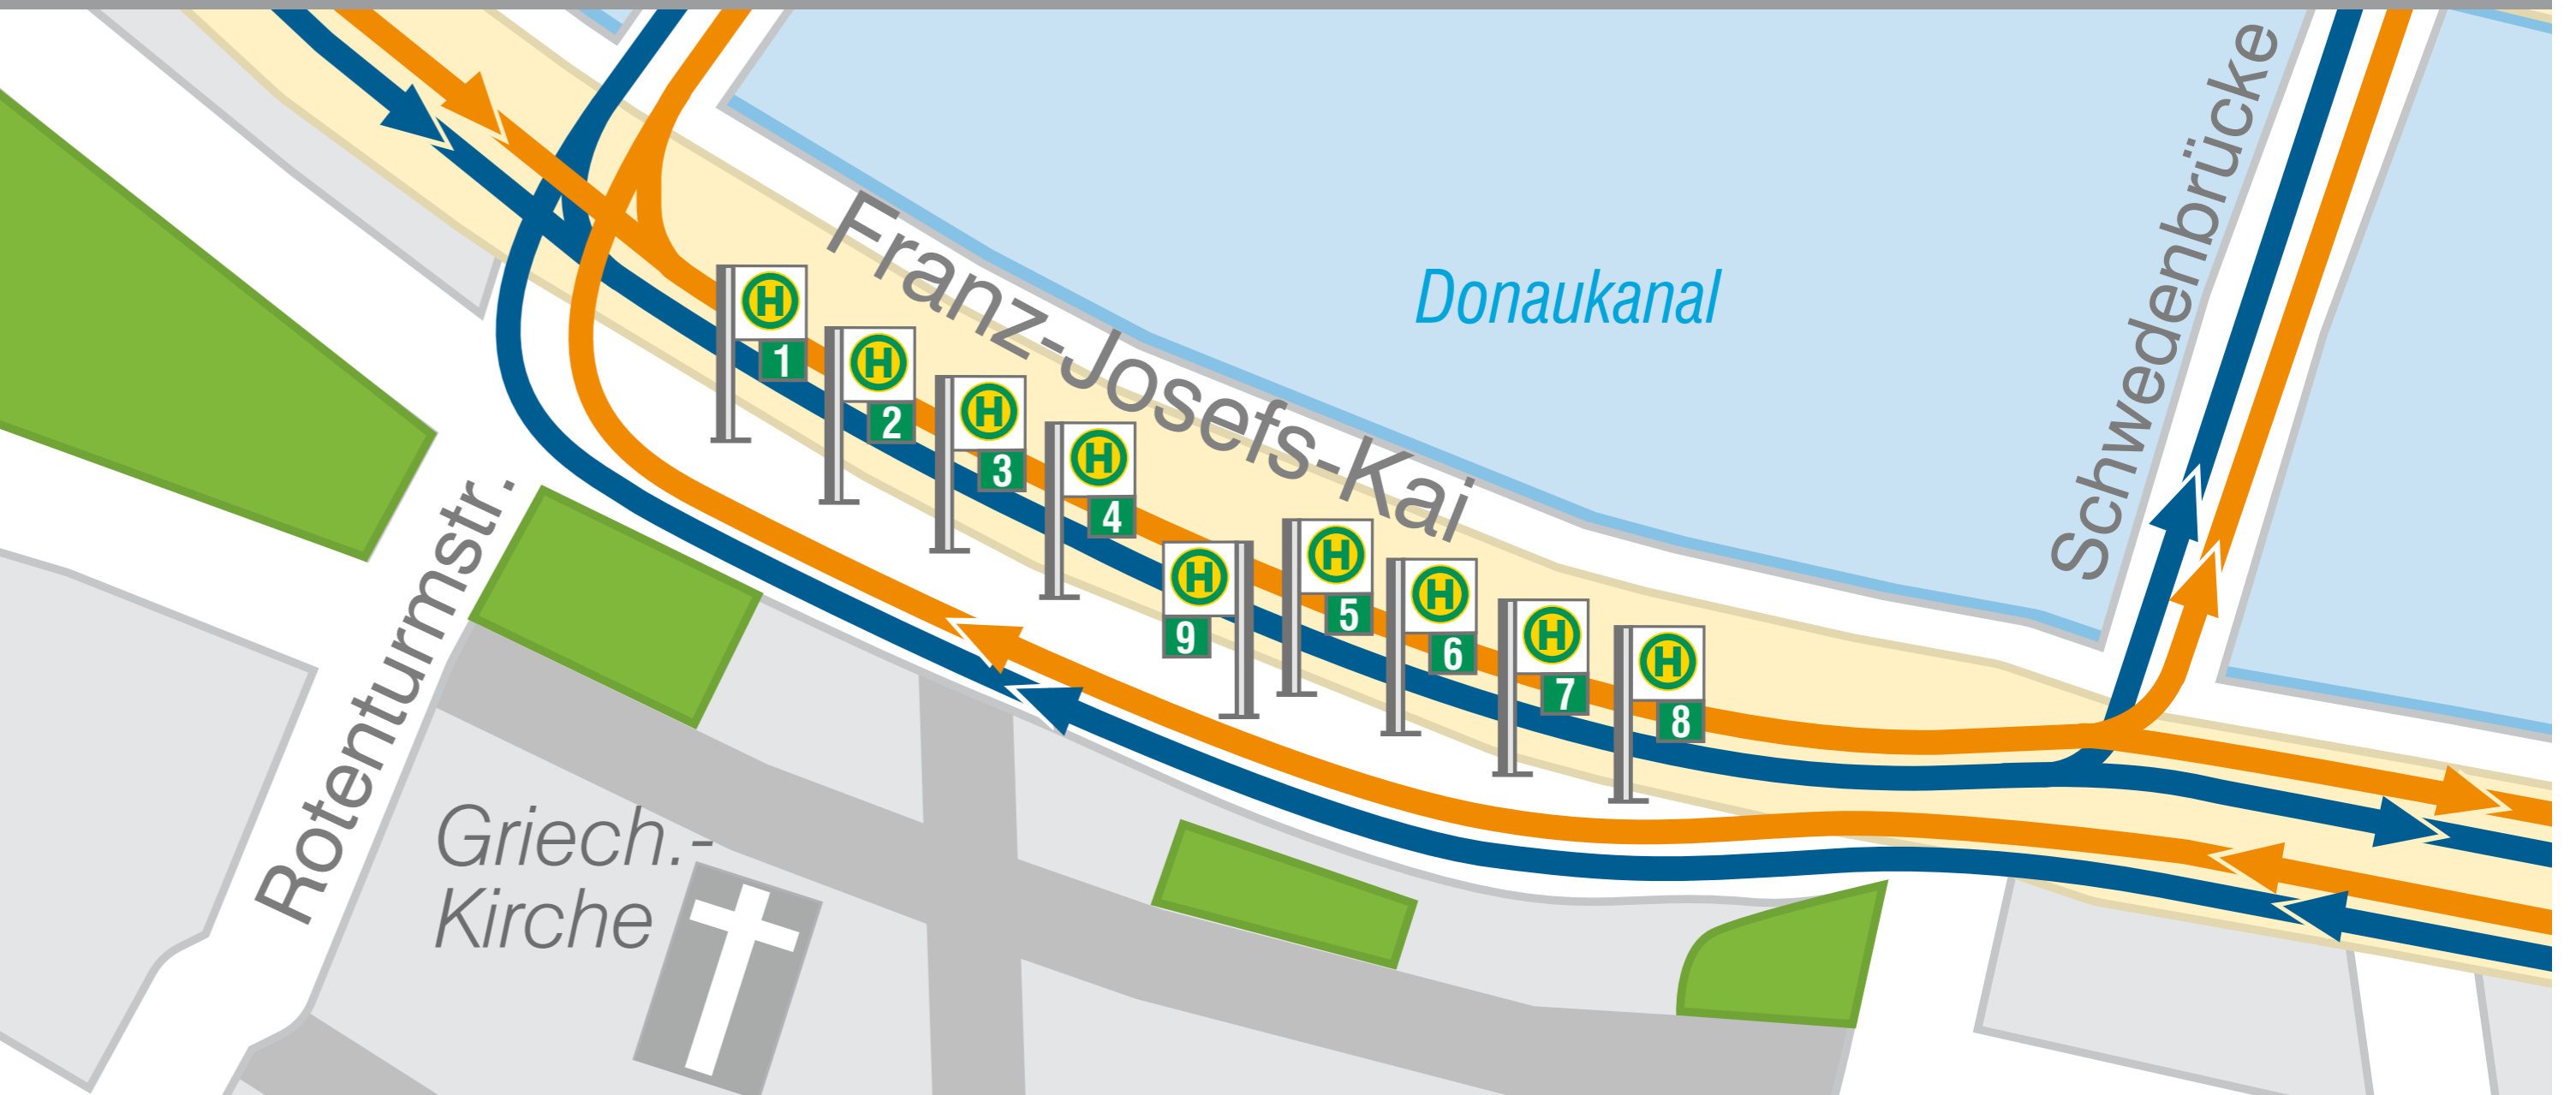

## Kärntner Ring / Oper

**Linienübersicht Nachtverkehr**

Werktags		Wochenende	
N25	→ Großfeldsiedlung	HST 1	
N38	→ Grinzing	HST 4	
N46	→ Joachimstalerplatz	HST 10	
N49	→ Hütteldorf	HST 9	
N60	→ Ring, Kai	HST 2	
N60	→ Mauer	HST 5	
N62	→ Speising	HST 10	
N66	→ Ring, Kai	HST 3	
N66	→ Liesing	HST 6	
N71	→ Kaiserebersdorf	HST 7	
N75	→ Gasometer	HST 7	
360	→ Baden	HST 8	
N25	→ Großfeldsiedlung	HST 1	
N26	→ Eßling, Guntherstr.	HST 1	
N36	→ Nußdorf	HST 4	
N38	→ Grinzing	HST 4	
N46	→ Otto-Wagner-Spital	HST 10	
N49	→ Hütteldorf	HST 9	
N50	→ Auhof	HST 9	
N58	→ Ring, Kai	HST 2	
N58	→ Unter St. Veit	HST 5	
N60	→ Ring, Kai	HST 2	
N60	→ Mauer	HST 5	
N62	→ Speising	HST 10	
N62	→ Ring, Kai	HST 3	
N66	→ Liesing	HST 6	
N67	→ Ring, Kai	HST 3	
N67	→ Inzersdorf, Großf.	HST 6	
N71	→ Kaiserebersdorf	HST 7	
N71	→ Alser Str., Skodag.	HST 11	
N75	→ Gasometer	HST 7	
360	→ Baden	HST 8	

## Schwedenplatz

**Linienübersicht Nachtverkehr**

Werktags		Wochenende	
N25	→ Großfeldsiedlung	HST 4	
N25	→ Kai, Ring	HST 5	
N29	→ Floridsdorf	HST 9	
N29	→ Praterstern	HST 2	
N31	→ Stammersdorf	HST 1	
N38	→ Grinzing über Oper	HST 8	
N60	→ Mauer über Oper	HST 7	
N66	→ Liesing über Oper	HST 6	
N25	→ Großfeldsiedlung	HST 4	
N25	→ Kai, Ring	HST 5	
N26	→ Eßling, Guntherstr.	HST 3	
N26	→ Kai, Ring	HST 5	
N29	→ Praterbrücke	HST 2	
N29	→ Floridsdorf	HST 9	
N31	→ Stammersdorf	HST 1	
N36	→ Nußdorf über Oper	HST 8	
N38	→ Grinzing über Oper	HST 8	
N58	→ Unter St. Veit ü. Oper	HST 7	
N60	→ Mauer über Oper	HST 7	
N66	→ Liesing über Oper	HST 6	
N67	→ Inzersdorf, Großf. über Oper	HST 6	